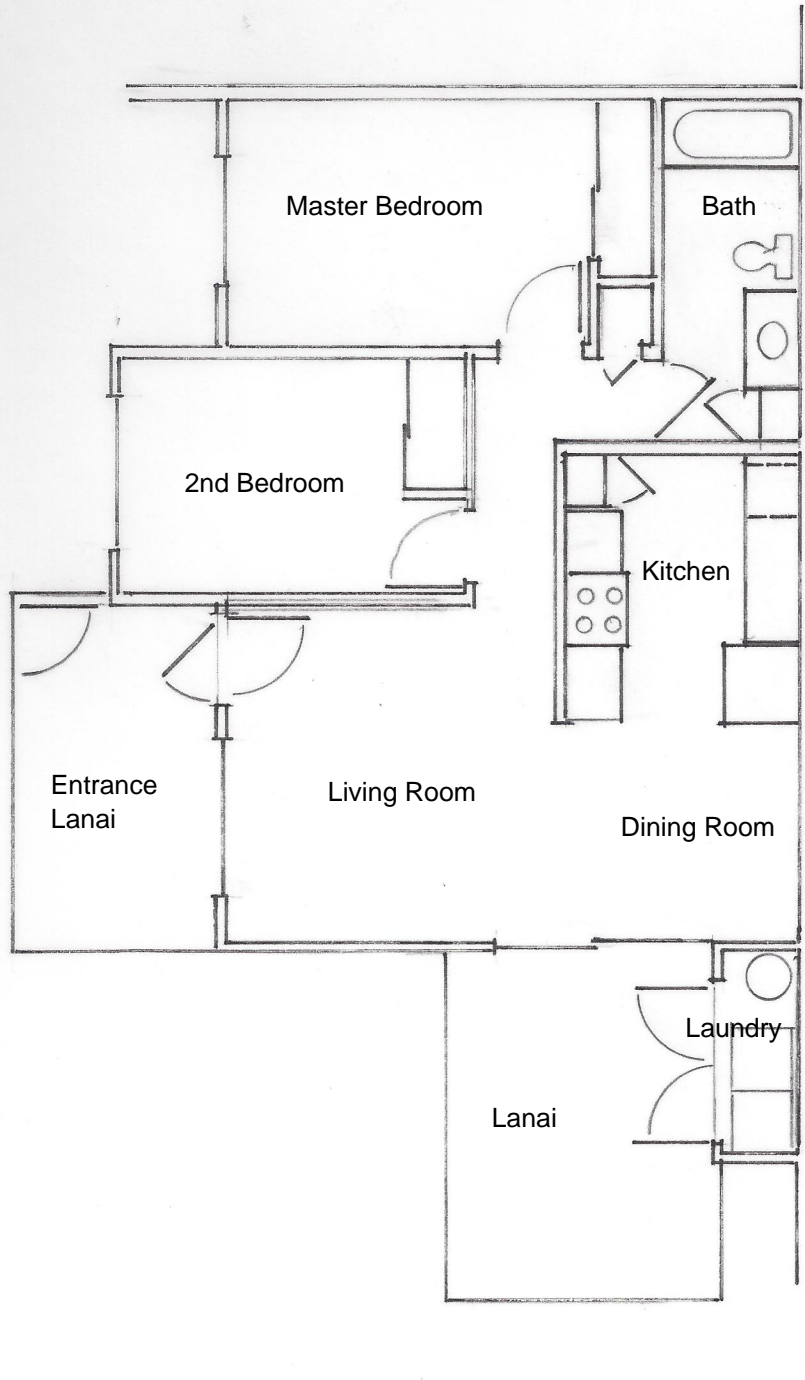

# MALANAI IKI

91-1079 Oaniani St. #11B, Kapolei, HI 96707

Approximate Interior Square Feet: 744